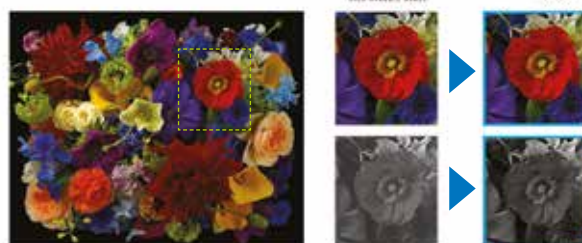

Wenn es auf jedes Detail ankommt

Die Epson PrecisionCore TFP-Technologie stellt zusammen mit der Epson UltraChrome HDX-Tinte mit 11 Farben alle Details, Farbtöne, Texturen und Pinselstriche der ursprünglichen Grafiken und Fotos dar. Sie erreichen so eine herausragende Präzision bei allen Druck- und Proofing-Arbeiten.

Lebendigere Farben, detailreichere Tonwertabstufung